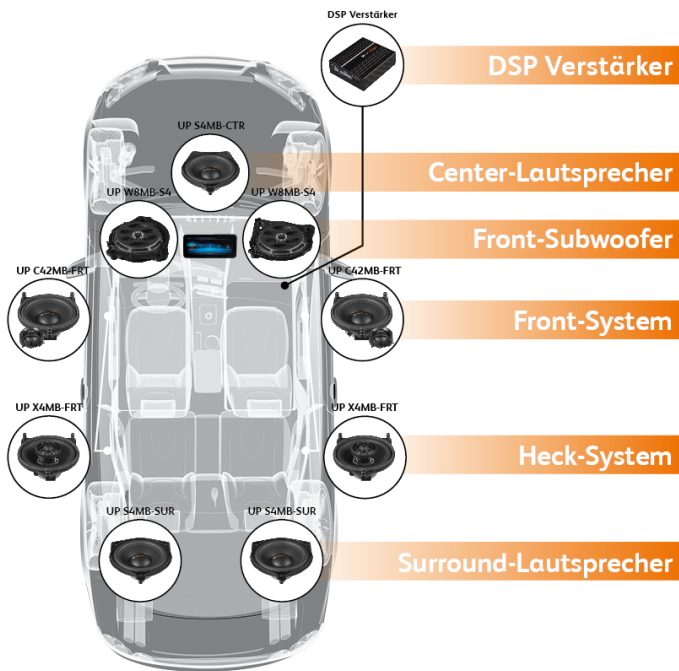

Soundupgrade Mercedes

Hervorragendes Hörerlebnis Garantiert. Veredeln Sie Ihren Mercedes.

SPÜRBARE DYNAMIK

OPTISCH KEINE VERÄNDERUNG

ORIGINAL ANBINDUNG

LEISTUNGSSTARKE ENDSTUFE

HERSTELLERGARANTIE BLEIBT
ERHALTEN

INDIVIDUELLE ABSTIMMUNG
DURCH DSP PROZESSOR

Das ae-Soundsystem ist ein hochwertiges und kraftvolles Soundsystem. Es ist speziell für Mercedes-Fahrzeuge konzipiert und bietet eine hervorragende Klangqualität. Der Audioprozessor trennt die Frequenzen sauber und präzise. Durch das individuelle einmessen mit unserem Know-How klingt Ihr Soundsystem perfekt und ist absolut unsichtbar im Auto.